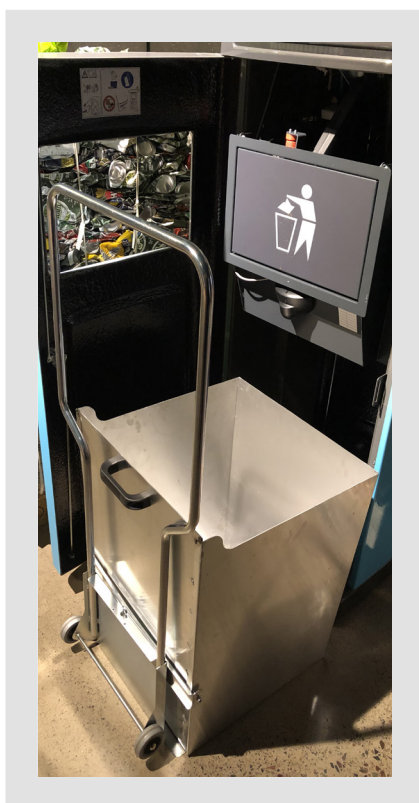

TILLVAL SÄCKKÄRRA

Vissa avfallstyper kan väga tungt i säcken och för snabbare och bekvämare transport av de fulla säckarna, har vi tagit fram en speciell kärra anpassad för TOMs mått.

ENKELT SÄCKBYTE

Den solida metallkärren är robust och tålig men samtidigt lätt och bekväm att använda. Säckhållaren låter sig enkelt anslutas till kärren och får plats inne i maskinen med dörren stängd. Genialt och plats sparande! När TOM signalerar att säcken är full, drar du utan ansträngning ut kärren och då följer säckhållaren med den fulla säcken med.

Kör bara snabbt iväg med säckhållaren till sopförrådet bakom kulisserna och ersätt den fulla säcken med en ny där. Ställ sedan tillbaka kärren i TOM i väntan på nästa säckbyte.

En sprint fäster effektivt behållaren vid kärren.