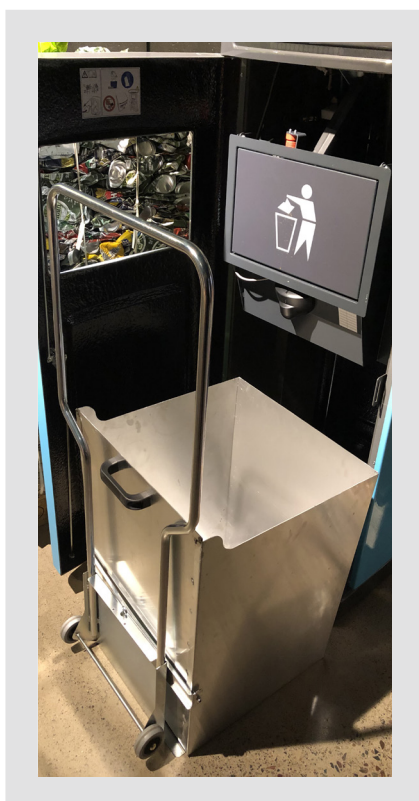

# TILLVAL SÄCKKÄRRA

Vissa avfallstyper kan väga tungt i säcken och för snabbare och bekvämare transport av de fulla säckarna, har vi tagit fram en speciell kärra anpassad för TOMs mått.

## ENKELT SÄCKBYTE

Den solida metallkärren är robust och tålig men samtidigt lätt och bekväm att använda. Säckhållaren låter sig enkelt anslutas till kärren och får plats inne i maskinen med dörren stängd. Genialt och plats sparande! När TOM signalerar att säcken är full, drar du utan ansträngning ut kärren och då följer säckhållaren med den fulla säcken med.

Kör bara snabbt iväg med säckhållaren till sopförrådet bakom kulisserna och ersätt den fulla säcken med en ny där. Ställ sedan tillbaka kärren i TOM i väntan på nästa säckbyte.

En sprint fäster effektivt behållaren vid kärren.