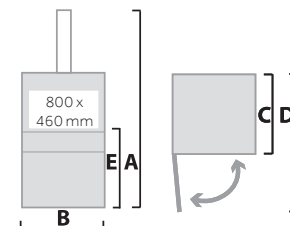

- + Tiras de plástico

TAMAÑO DE BALA AJUSTABLE

Las balas de cartón pesan hasta 60 kg y la 3115 ofrece tres alturas de bala distintas para una gestión de los residuos más flexible.

EL FUNCIONAMIENTO SILENCIOSO CONTRIBUYE A LA MEJORA DEL ENTORNO DE TRABAJO

DIMENSIONES & ESPECIFICACIONES

DIMENSIONES

| A | B | C | D | E |
|---------|--------|--------|---------|--------|
| 1990 mm | 940 mm | 790 mm | 1535 mm | 650 mm |

PESO (MÁQUINA) TOTAL: 380 KG

ESPECIFICACIONES TÉCNICAS

| APERTURA DE CARGA | DURACIÓN DEL CICLO | FUERZA DE PRENSADO | TAMAÑO DE BALA | PESO DE BALA | NIVEL SONORO | CLASE DE PROTECCIÓN | ALIMENTACIÓN DE FUNCIONAMIENTO |
|-----------------------------------|--------------------|--|--|--|--------------|---------------------|-----------------------------------|
| Anchura: 800 mm Altura: 460 mm | 33 segundos | HP 6 toneladas, 60 kN LP 4 toneladas, 40 kN | Anchura: 800 mm Profundidad: 600 mm Altura: 600 mm | Cartón: hasta 60 kg Plástico: hasta 85 kg | 57 db (A) | IP 55 | Monofásica 230 V, 50 Hz a 10 A |