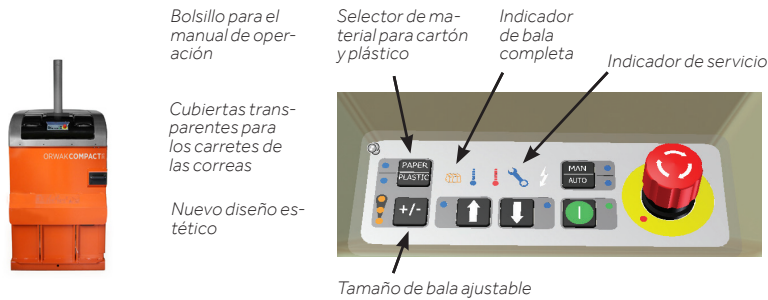

ORWAK COMPACT 3115

Compactadora pequeña y flexible: encaja allí donde la necesite.

FIJACIÓN DE LAS BALAS

La 3115 está diseñada para la fijación de las balas, una función que ayuda a asegurar las balas y que resulta especialmente útil al compactar pequeñas piezas de material.

ARRANQUE AUTOMÁTICO PARA UNA COMPACTACIÓN EFICIENTE

La función de arranque automático permite a la compactadora empezar a compactar el material en cuanto cierre la puerta.

SELECTOR DE MATERIAL

Un selector de material permite elegir con facilidad entre la compactación de cartón y plástico.