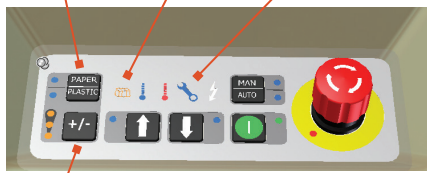

ARRANQUE AUTOMÁTICO PARA COMPACTACIÓN EFICIENTE

La función de arranque automático permite a la compactadora empezar a compactar el material en cuanto cierre la puerta.

CARRITO DE BALAS INCLUIDO

La 3110 se entrega siempre con un carrito de balas para un apilado y transporte interno sencillo de la bala.

Selector de material para cartón y plástico Indicador de bala completa Indicador de servicio

Tamaño de bala ajustable

- Panel fácil de usar
- Bolsillo para el manual de operación
- Cubiertas transparentes para los carretes de las correas
- La 3110 ofrece una altura de balas ajustable en tres tamaños diferentes.
- Nuevo diseño estético