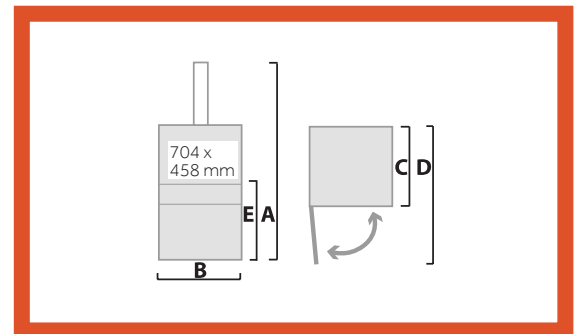

ORWAK AB

Svetsaregatan 4
S-576 33 Sävsjö
SWEDEN
Phone: +46-(0)382-15700
E-mail: info@orwak.com

ORWAK.COM

ORWAK
PART OF SULO GROUP