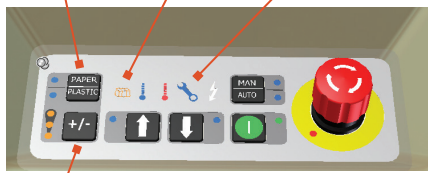

ORWAK
PART OF SULO GROUP

ORWAK COMPACT 3120

Compactadora pequeña y flexible

DISEÑO INTELIGENTE

Inteligente, diseño de máquina compacto para facilitar su transporte e instalación. Apertura de carga ancha para facilitar una carga rápida y eficiente.

Selector de material para cartón y plástico Indicador de bala completa Indicador de servicio

Tamaño de bala ajustable

- Panel fácil de usar
- La 3120 ofrece una altura de balas ajustable en tres tamaños diferentes.
- Nuevo diseño estético