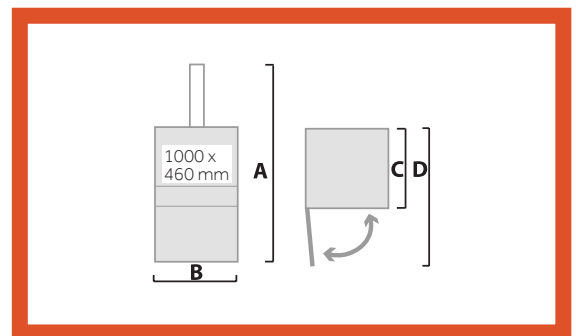

ESPECIFICACIONES TÉCNICAS								
APERTURA DE CARGA	DURACIÓN DEL CICLO	FUERZA DE PENSADO	TAMAÑO DE BALA	PESO DE BALA	PESO DE LA MÁQUINA	NIVEL SONORO	CLASE DE PROTECCIÓN	ALIMENTACIÓN DE FUNCIONAMIENTO
Anchura: 1000 mm Altura: 460 mm	33 segundos	HP: 6 t, 60 kN LP: 4 t, 40 kN	Anchura: 1000 mm Profundidad: 700 mm Altura: 800 mm	Cartón: hasta 100 kg Plástico: hasta 130 kg	580 kg	62.3 db (A)	IP 55	Monofásica 230 V, 50 Hz a 10 A

Reservamo-nos o direito de realizar quaisquer alterações nas especificações sem aviso prévio. Os pesos dos fardos/sacos/recipientes dependem do tipo de material.

ORWAK AB

Svetsaregatan 4
S-576 33 Sävsjö
SWEDEN
Phone: +46-(0)382-15700
E-mail: info@orwak.com

ORWAK.COM

ORWAK
PART OF SULO GROUP