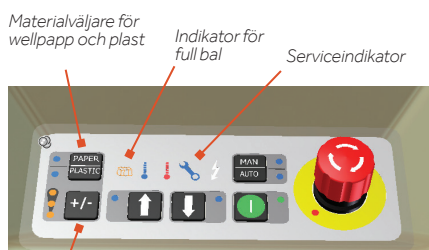

ORWAK COMPACT 3120

Kompakt och flexibel balpress

SMART DESIGN

Smart, kompakt produktdesign för enkel transport och installation. Generös inkastöppning för bekväm materialhantering.

AUTOSTART FÖR EFFEKTIV KOMPRIMERING

En autostartfunktion gör att balpressen kan börja komprimera material så snart du stänger luckan.

URBALNING

Balarna väger upp till 100 kg och tippas enkelt ut på en pall tack vare en semi-automatisk urbalningsfunktion.

Justerbar balstorlek