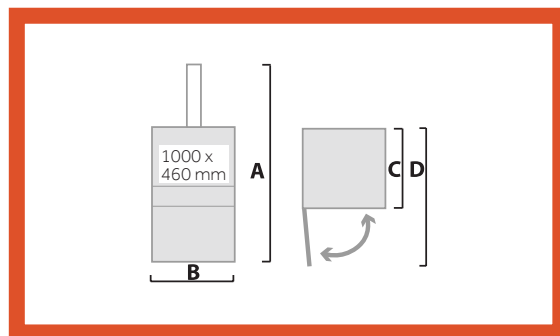

Uppfyller EN 16500:2014 säkerhetsstandard för vertikala balpressar.

MÅTT & SPECIFIKATIONER

MÅTT				
A	B	C	D	TRANSPORT-HÖJD
2342 mm	1184 mm	900 mm	1907 mm	2342 mm (1900 mm på förfrågan)

TEKNISKA DATA								
IKASTÖPPNING	CYKELTID	PRESSKRAFT	BALSTORLEK	BALVIKT	MASKIN-VIKT	LJUDNIVÅ	SKYDDSKLASS	DRIFTS-SPÄNNING
Bredd: 1000 mm Höjd: 460 mm	33 sek	HP: 6 ton, 60 kN LP: 4 ton, 40 kN	Bredd: 1000 mm Djup: 700 mm Höjd: 800 mm	Wellpapp: upp till 100 kg Plast: upp till 130 kg	580 kg	62.3 db (A)	IP 55	Enfas 230 V, 50 Hz, 10 A