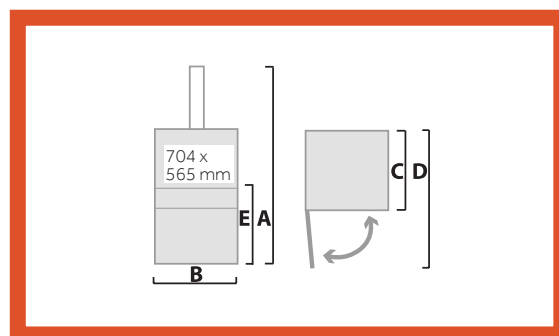

ORWAK CONNECT KOMMUNIKATION

COMPACT-balpressar är redo att kommunicera när du väljer tillvalet "Orwak Connect". Med denna modem-baserade kommunikationstjänst sänder balpressen meddelanden till personalen samt viktig information och balstatistik till webbportalen.

Uppfyller EN 16500:2014 säkerhetsstandard för vertikala balpressar.

MÅTT & SPECIFIKATIONER

MÅTT				
A	B	C	D	E
2350 mm*	920 mm	717 mm	1460 mm	794 mm

*Transporthöjd 1980 mm på förfrågan

TEKNISKA DATA								
IKASTÖPPNING	CYKELTID	PRESSKRAFT	BALSTORLEK	BALVIKT	MASKINVIKT	LJUDNIVÅ	SKYDDSKLASS	DRIFTS-SPÄNNING
Bredd: 704 mm Höjd: 565 mm	40 sek	HP: 4 ton, 40 kN LP: 3 ton, 30 kN	Bredd: 700 mm Djup: 500 mm Höjd: 700 mm	Wellpapp: upp till 70 kg Plast: upp till 70 kg	277 kg	62.3 db (A)	IP 55	Enfas 230 V, 50 Hz, 10 A