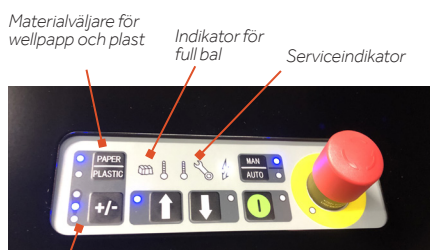

AUTOSTART FÖR EFFEKTIV KOMPRIMERING

En autostartfunktion gör att balpressen kan börja komprimera material så snart du stänger luckan.

BALKÄRRA INGÅR

3075 levereras alltid med en balkärra för enkel hantering och intern transport av balar.