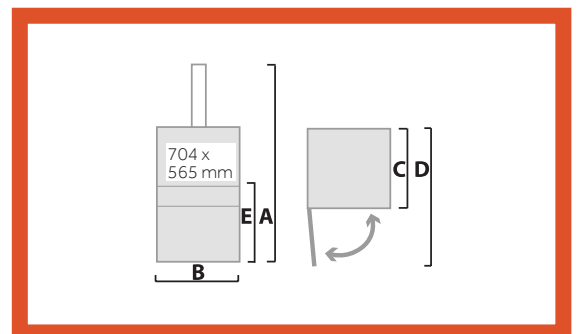

## MÅTT & SPECIFIKATIONER

MÅTT				
A	B	C	D	E
2350 mm*	920 mm	717 mm	1460 mm	794 mm

\*Transporthöjd 1980 mm på förfrågan

TEKNISKA DATA								
IKASTÖPPNING	CYKELTID	PRESSKRAFT	BALSTORLEK	BALVIKT	MASKINVIKT	LJUDNIVÅ	SKYDDSKLASS	DRIFTS-SPÄNNING
Bredd: 704 mm Höjd: 565 mm	40 sek	HP: 4 ton, 40 kN LP: 3 ton, 30 kN	Bredd: 700 mm Djup: 500 mm Höjd: 700 mm	Wellpapp: upp till 70 kg Plast: upp till 70 kg	277 kg	62.3 db (A)	IP 55	Enfas 230 V, 50 Hz, 10 A