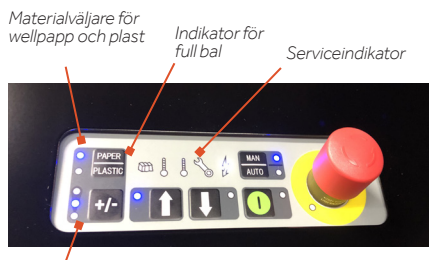

ORWAK COMPACT 3075

Kompakt och flexibel balpress
– passar där du behöver den!

OPTIMAL BALLOGISTIK

Två balar passar perfekt på en Europapall och balar kan staplas i flera lager för att optimera lasten vid transport.

AUTOSTART FÖR EFFEKTIV KOMPRIMERING

En autostartfunktion gör att balpressen kan börja komprimera material så snart du stänger luckan.

BALKÄRRA INGÅR

3075 levereras alltid med en balkärra för enkel hantering och intern transport av balar.

Justerbar balstorlek