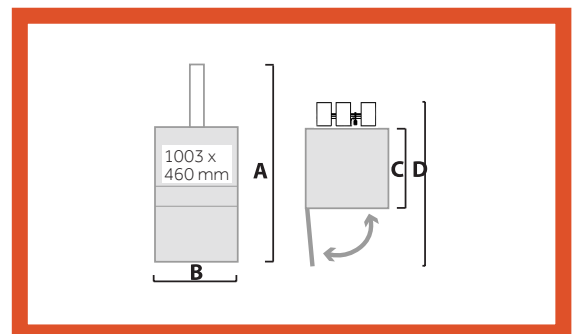

ORWAK CONNECT KOMMUNIKATION

COMPACT-balpressar är redo att kommunicera när du väljer tillvalet "Orwak Connect". Med denna modem-baserade kommunikationstjänst sänder balpressen meddelanden till personalen samt viktig information och balstatistik till webbportalen.

Uppfyller EN 16500:2014 säkerhetsstandard för vertikala balpressar.

MÅTT & SPECIFIKATIONER

MÅTT

A	B	C	D	TRANSPORT- HÖJD
2546 mm	1366 mm	1000 mm	2003 mm	1976 mm

TEKNISKA DATA

IKASTÖPPNING	CYKELTID	PRESSKRAFT	BALSTORLEK	BALVIKT	MASKIN- VIKT	LJUDNIVÅ	SKYDDSKLASS	DRIFTS- SPÄNNING
Bredd: 1003 mm Höjd: 460 mm	40 sek	HP: 8ton, 80 kN LP: 5 ton, 50 kN	Bredd: 1000 mm Djup: 800 mm Höjd: 1000 mm	Wellpapp: upp till 150 kg Plast: upp till 190 kg	720 kg	62.3 db (A)	IP 55	Enfas 230 V, 50 Hz, 10 A