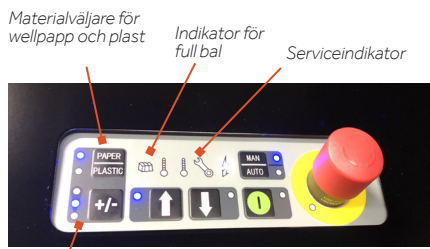

AUTOSTART FÖR EFFEKTIV KOMPRIMERING

En autostartfunktion gör att balpressen kan börja komprimera material så snart du stänger luckan.

BALKÄRRA INGÅR

3075 levereras alltid med en balkärra för enkel hantering och intern transport av balar.