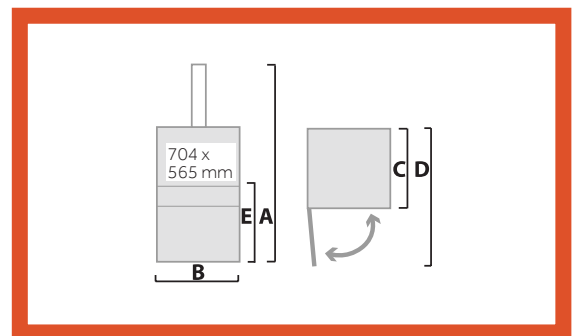

Uppfyller EN 16500:2014 säkerhetsstandard för vertikala balpressar.

MÅTT & SPECIFIKATIONER

MÅTT				
A	B	C	D	E
2350 mm*	920 mm	717 mm	1460 mm	794 mm

*Transporthöjd 1980 mm på förfrågan

TEKNISKA DATA								
IKASTÖPPNING	CYKELTID	PRESSKRAFT	BALSTORLEK	BALVIKT	MASKINVIKT	LJUDNIVÅ	SKYDDSKLASS	DRIFTS-SPÄNNING
Bredd: 704 mm Höjd: 565 mm	40 sek	HP: 4 ton, 40 kN LP: 3 ton, 30 kN	Bredd: 700 mm Djup: 500 mm Höjd: 700 mm	Wellpapp: upp till 70 kg Plast: upp till 70 kg	277 kg	62.3 db (A)	IP 55	Enfas 230 V, 50 Hz, 10 A