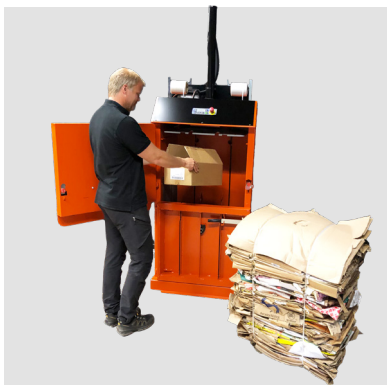

ORWAK COMPACT 3075

ORWAK COMPACT 3075 är perfekt för företag med små mängder förpackningsavfall. Den här balpressen har ett litet ytanspråk men producerar imponerande balar som väger upp till 70 kg och har optimala mått. Två balar passar perfekt på en Europapall.

TAR LITEN
PLATS

BALVIKT
WELLPAPP

Uppfyller
säkerhetsstandard
EN 16500
för vertikala balpressar

ORWAK

FÖRDELAR MED ORWAKLÖSNINGEN

PRODUKTIVARE TIDANVÄNDNING

Om mindre tid läggs på avfallshantering, kan mer tid ägnas åt kärnverksamheten.

MER UTRYMME, BÄTTRE ORDNING

Vår balpress minskar snabbt det utrymme avfall tar upp och håller gångar och passager fria och städade.

LÄGRE KOSTNADER, MER VÄRDE

Mer komprimering = mindre avfallsvolym till transport för återvinning eller bortskaffande. Färre transporter ger lägre transportkostnader och minskade CO₂-utsläpp. Sortering vid källan ger ett högre värde på det återvinningsbara materialet.

VARFÖR ORWAK COMPACT?

- Hög komprimering på liten yta! Tar liten plats men ger effektiv volymreduktion
- Lätta balar som är enkla att hantera
- Bästa valet för små till medelstora volymer wellpapp och plast