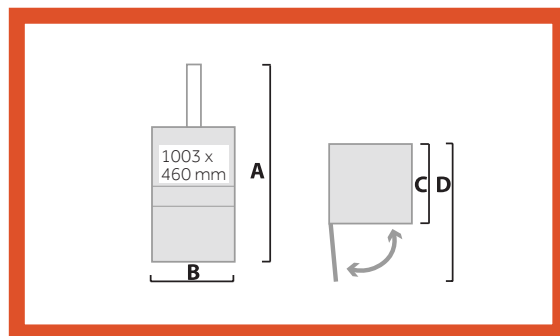

Uppfyller EN 16500:2014 säkerhetsstandard för vertikala balpressar.

MÅTT & SPECIFIKATIONER

MÅTT				
A	B	C	D	TRANSPORT-HÖJD
2546 mm	1366 mm	1001 mm	2013 mm	2018 mm

TEKNISKA DATA								
IKASTÖPPNING	CYKELTID	PRESSKRAFT	BALSTORLEK	BALVIKT	MASKIN-VIKT	LJUDNIVÅ	SKYDDSKLASS	DRIFTS-SPÄNNING
Bredd: 1003 mm Höjd: 460 mm	40 sek	HP: 8 ton, 80 kN LP: 5 ton, 50 kN	Bredd: 1000 mm Djup: 800 mm Höjd: 1000 mm	Wellpapp: upp till 150 kg Plast: upp till 190 kg	720 kg	62.3 db (A)	IP 55	Enfas 230 V, 50 Hz, 10 A